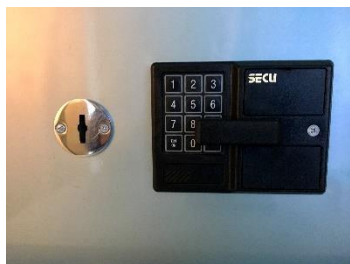

Fehlerbeschreibung und Möglichkeiten zur Instandsetzung

Stahlschränke SG I VS, Schlüsselschränke und VS-Türen

1. Schlosstypen auf den Außentüren

1.1 LaGard

Fehlerbeschreibung: Trotz richtiger Codeeingabe öffnet das Schloss nicht immer.

1.2 S & G

Fehlerbeschreibung: Trotz richtiger Codeeingabe öffnet das Schloss nicht immer.

Abnutzung der Schlosswelle und Ermüdung der Spannfeder.

Evtl. hilft eine Reinigung bzw. Umstellung auf einen neuen Öffnungscode.

Sonst Schloss erneuern

1.3 SECU E 4000

Fehlerbeschreibung: Öffnungscode wird nicht immer angenommen.

Batterien erneuern.
Tastatur erneuern

Schloss ist nicht mehr lieferbar

Evtl. Umbau auf SELO B

1.4 SELO B 1.5 SELO BR

Fehlerbeschreibung:

- Anzeige lückenhaft (Pixelfehler)

Eingabeeinheit erneuern, evtl. das komplette Schloss-System erneuern.

- Trotz richtiger Codeeingabe öffnet das Schloss nicht immer.

Winkel tauschen und Schlossdeckel mit ALU-Klebeband sichern, evtl. das komplette Schloss-System erneuern.