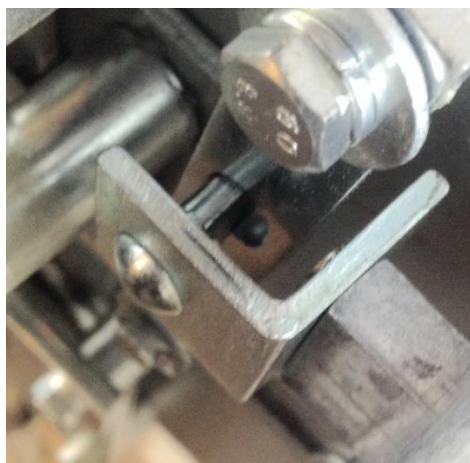

Sonst Schloss erneuern

1.3 SECU E 4000

Fehlerbeschreibung: Öffnungscode wird nicht immer angenommen.

Batterien erneuern.
Tastatur erneuern

Schloss ist nicht mehr lieferbar

Evtl. Umbau auf SELO B

1.4 SELO B 1.5 SELO BR

Fehlerbeschreibung:

- Anzeige lückenhaft (Pixelfehler)

Eingabeeinheit erneuern, evtl. das komplette Schloss-System erneuern.

- Trotz richtiger Codeeingabe öffnet das Schloss nicht immer.

Winkel tauschen und Schlossdeckel mit ALU-Klebeband sichern, evtl. das komplette Schloss-System erneuern.