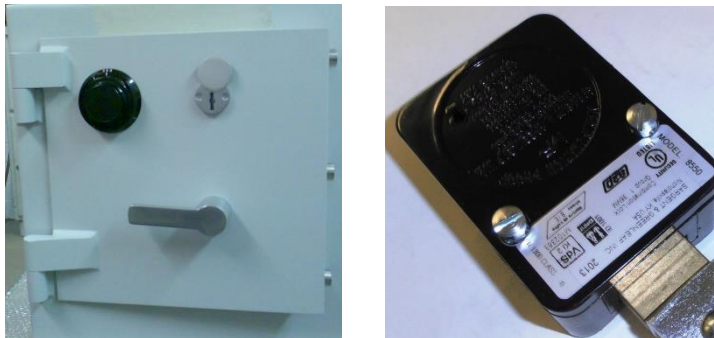

Fehlerbeschreibung und Möglichkeiten zur Instandsetzung

Stahlschränke SG I VS, Schlüsselschränke und VS-Türen

1. Schlosstypen auf den Außentüren

1.1 LaGard

Fehlerbeschreibung: Trotz richtiger Codeeingabe öffnet das Schloss nicht immer.

Abnutzung der Schlosswelle und Ermüdung der Spannfeder.

Evtl. hilft eine Reinigung bzw. Umstellung auf einen neuen Öffnungscode.

Schloss nicht mehr lieferbar, Umbau auf das mechanische Zahlenkombinationsschloss S & G oder auf das elektronische Zahlenkombinationsschloss SELO B

1.2 S & G

Fehlerbeschreibung: Trotz richtiger Codeeingabe öffnet das Schloss nicht immer.

Abnutzung der Schlosswelle und Ermüdung der Spannfeder.

Evtl. hilft eine Reinigung bzw. Umstellung auf einen neuen Öffnungscode.

Sonst Schloss erneuern

1.3 SECU E 4000

Fehlerbeschreibung: Öffnungscode wird nicht immer angenommen.

Batterien erneuern.
Tastatur erneuern

Schloss ist nicht mehr lieferbar

Evtl. Umbau auf SELO B

1.4 SELO B 1.5 SELO BR